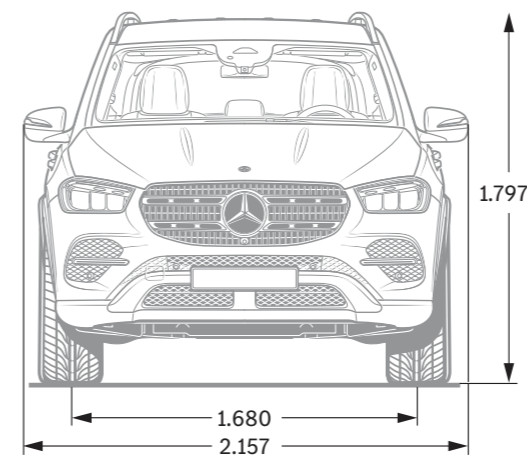

รายละเอียดด้านเทคนิค

	GLE 300 d 4MATIC AMG Dynamic	GLE 300 d 4MATIC AMG Line
เครื่องยนต์	ดีเซล แกวเรียง/4 สูบ/4 วาล์วต่อสูบ พร้อม 2-stage เทอร์โบชาร์จเจอร์ และอินเตอร์คูลเลอร์	ดีเซล แกวเรียง/4 สูบ/4 วาล์วต่อสูบ พร้อม 2-stage เทอร์โบชาร์จเจอร์ และอินเตอร์คูลเลอร์
ปริมาตรกระบอกสูบ (ซีซี)	1,993	1,993
แรงม้าเครื่องยนต์ (กิโลวัตต์ (แรงม้า)/รอบต่อนาที)	198 [269]/4,200	198 [269]/4,200
แรงบิดเครื่องยนต์ (นิวตันเมตร/รอบต่อนาที)	550/1,800–2,200	550/1,800–2,200
อัตราเร่ง 0–100 กม./ชม. (วินาที)	6.9	6.9
ความเร็วสูงสุดโดยประมาณ (กม./ชม.)	230	230
ความจุถังน้ำมัน (ลิตร)	85	85
พื้นที่บรรทุกสัมภาระ (ลิตร)	630–2055	630–2,055
ระบบกำลังส่ง	9G-TRONIC	9G-TRONIC
ขนาดล้อ และยาง-หน้า	275/45 R21	275/50 R20
ขนาดล้อ และยาง-หลัง	315/40 R21	275/50 R20
มิติตัวถัง (กว้างxยาวxสูง) (มิลลิเมตร)	2,015x4,926x1,797	2,015x4,926x1,797

Dimensions.

*ระยะทางที่ขับได้จริงขึ้นอยู่กับพฤติกรรมขับขี่ของแต่ละบุคคล ลักษณะเส้นทาง อุณหภูมิแวดล้อม จำนวนผู้โดยสารในรถ และปัจจัยอื่นๆ

**ระยะทางถูกวัดตามมาตรฐานของ DIR 2017/1151/EU ซึ่งเป็นไปตาม WLTP

***ระยะเวลาในการชาร์จจริงขึ้นอยู่กับ กำลังไฟในการชาร์จ อุณหภูมิระหว่างชาร์จ ประสิทธิภาพการทำงานของแบตเตอรี่ ประสิทธิภาพของสายชาร์จ ประสิทธิภาพของสถานีชาร์จและปัจจัยอื่นๆ

*ภาพเพื่อการโฆษณา โปรดพิจารณารายการอุปกรณ์ของรถยนต์จากสเปคชีท จาก www.mercedes-benz.co.th