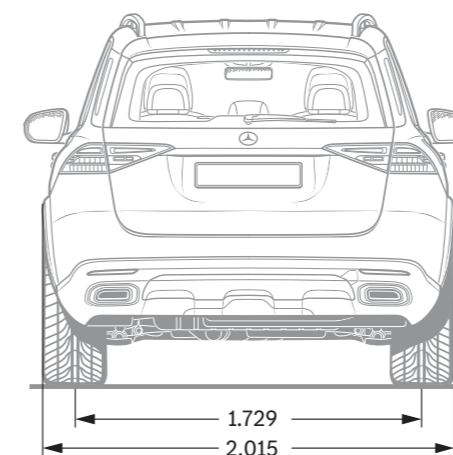

รายละเอียดด้านเทคนิค

	GLE 300 d 4MATIC AMG Dynamic	GLE 300 d 4MATIC AMG Line
เครื่องยนต์	ดีเซล แกวเรียง/4 สูบ/4 วาล์วต่อสูบ พร้อม 2-stage เทอร์โบชาร์จเจอร์ และอินเตอร์คูลเลอร์	ดีเซล แกวเรียง/4 สูบ/4 วาล์วต่อสูบ พร้อม 2-stage เทอร์โบชาร์จเจอร์ และอินเตอร์คูลเลอร์
ปริมาตรกระบอกสูบ (ซีซี)	1,993	1,993
แรงม้าเครื่องยนต์ (กิโลวัตต์ (แรงม้า)/รอบต่อนาที)	198 [269]/4,200	198 [269]/4,200
แรงบิดเครื่องยนต์ (นิวตันเมตร/รอบต่อนาที)	550/1,800–2,200	550/1,800–2,200
อัตราเร่ง 0–100 กม./ชม. (วินาที)	6.9	6.9
ความเร็วสูงสุดโดยประมาณ (กม./ชม.)	230	230
ความจุถังน้ำมัน (ลิตร)	85	85
พื้นที่บรรทุกสัมภาระ (ลิตร)	630–2055	630–2,055
ระบบกำลังส่ง	9G-TRONIC	9G-TRONIC
ขนาดล้อ และยาง-หน้า	275/45 R21	275/50 R20
ขนาดล้อ และยาง-หลัง	315/40 R21	275/50 R20
มิติตัวถัง (กว้างxยาวxสูง) (มิลลิเมตร)	2,015x4,926x1,797	2,015x4,926x1,797

Dimensions.

*ระยะทางที่ขับได้จริงขึ้นอยู่กับพฤติกรรมขับขี่ของแต่ละบุคคล ลักษณะเส้นทาง อุณหภูมิแวดล้อม จำนวนผู้โดยสารในรถ และปัจจัยอื่นๆ

**ระยะทางถูกวัดตามมาตรฐานของ DIR 2017/1151/EU ซึ่งเป็นไปตาม WLTP

***ระยะเวลาในการชาร์จจริงขึ้นอยู่กับ กำลังไฟในการชาร์จ อุณหภูมิระหว่างชาร์จ ประสิทธิภาพการทำงานของแบตเตอรี่ ประสิทธิภาพของสายชาร์จ ประสิทธิภาพของสถานีชาร์จและปัจจัยอื่นๆ

*ภาพเพื่อการโฆษณา โปรดพิจารณารายการอุปกรณ์ของรถยนต์จากสเปคชีท จาก www.mercedes-benz.co.th