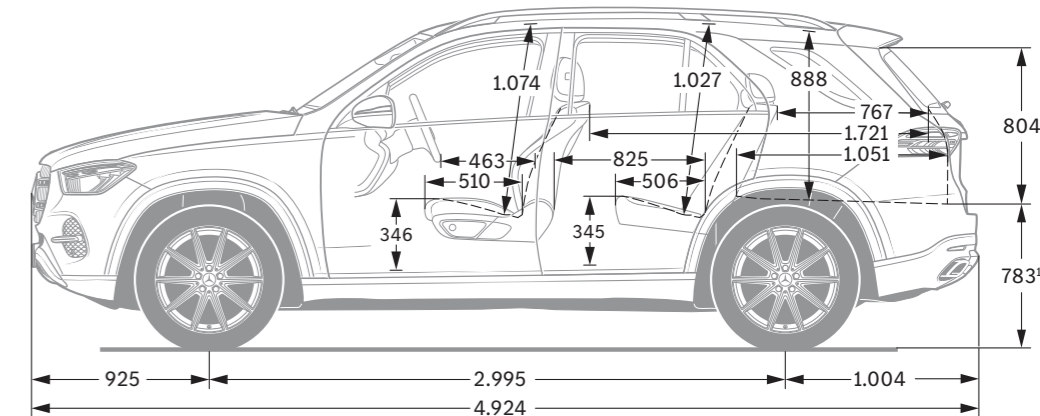

รายละเอียดด้านเทคนิค

	GLE 300 d 4MATIC AMG Dynamic	GLE 300 d 4MATIC AMG Line
เครื่องยนต์	ดีเซล แกวเรียง/4 สูบ/4 วาล์วต่อสูบ พร้อม 2-stage เทอร์โบชาร์จเจอร์ และอินเตอร์คูลเลอร์	ดีเซล แกวเรียง/4 สูบ/4 วาล์วต่อสูบ พร้อม 2-stage เทอร์โบชาร์จเจอร์ และอินเตอร์คูลเลอร์
ปริมาตรกระบอกสูบ (ซีซี)	1,993	1,993
แรงม้าเครื่องยนต์ (กิโลวัตต์ (แรงม้า)/รอบต่อนาที)	198 [269]/4,200	198 [269]/4,200
แรงบิดเครื่องยนต์ (นิวตันเมตร/รอบต่อนาที)	550/1,800–2,200	550/1,800–2,200
อัตราเร่ง 0–100 กม./ชม. (วินาที)	6.9	6.9
ความเร็วสูงสุดโดยประมาณ (กม./ชม.)	230	230
ความจุถังน้ำมัน (ลิตร)	85	85
พื้นที่บรรทุกสัมภาระ (ลิตร)	630–2055	630–2,055
ระบบกำลังส่ง	9G-TRONIC	9G-TRONIC
ขนาดล้อ และยาง-หน้า	275/45 R21	275/50 R20
ขนาดล้อ และยาง-หลัง	315/40 R21	275/50 R20
มิติตัวถัง (กว้างxยาวxสูง) (มิลลิเมตร)	2,015x4,926x1,797	2,015x4,926x1,797

Dimensions.

*ระยะทางที่ขับได้จริงขึ้นอยู่กับพฤติกรรมขับขี่ของแต่ละบุคคล ลักษณะเส้นทาง อุณหภูมิแวดล้อม จำนวนผู้โดยสารในรถ และปัจจัยอื่นๆ

**ระยะทางถูกวัดตามมาตรฐานของ DIR 2017/1151/EU ซึ่งเป็นไปตาม WLTP

***ระยะเวลาในการชาร์จจริงขึ้นอยู่กับ กำลังไฟในการชาร์จ อุณหภูมิระหว่างชาร์จ ประสิทธิภาพการทำงานของแบตเตอรี่ ประสิทธิภาพของสายชาร์จ ประสิทธิภาพของสถานีชาร์จและปัจจัยอื่นๆ

*ภาพเพื่อการโฆษณา โปรดพิจารณารายการอุปกรณ์ของรถยนต์จากสเปคชีท จาก www.mercedes-benz.co.th