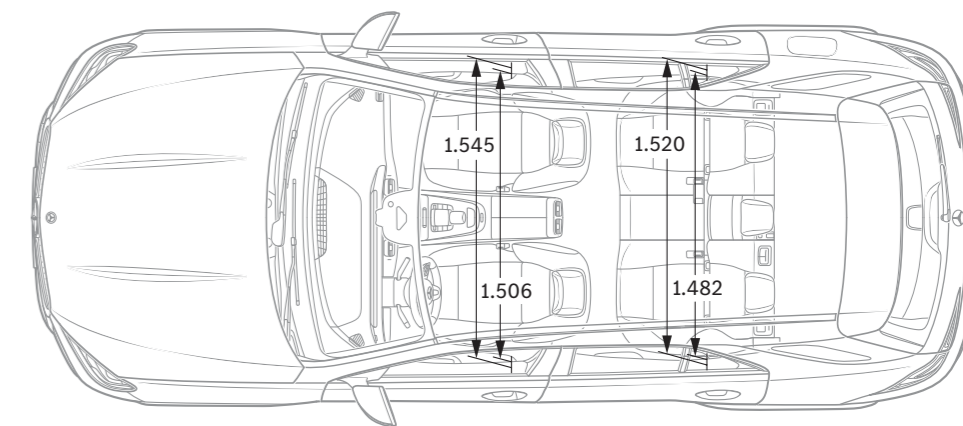

รายละเอียดด้านเทคนิค

	GLE 300 d 4MATIC AMG Dynamic	GLE 300 d 4MATIC AMG Line
เครื่องยนต์	ดีเซล แกวเรียง/4 สูบ/4 วาล์วต่อสูบ พร้อม 2-stage เทอร์โบชาร์จเจอร์ และอินเตอร์คูลเลอร์	ดีเซล แกวเรียง/4 สูบ/4 วาล์วต่อสูบ พร้อม 2-stage เทอร์โบชาร์จเจอร์ และอินเตอร์คูลเลอร์
ปริมาตรกระบอกสูบ (ซีซี)	1,993	1,993
แรงม้าเครื่องยนต์ (กิโลวัตต์ (แรงม้า)/รอบต่อนาที)	198 [269]/4,200	198 [269]/4,200
แรงบิดเครื่องยนต์ (นิวตันเมตร/รอบต่อนาที)	550/1,800–2,200	550/1,800–2,200
อัตราเร่ง 0–100 กม./ชม. (วินาที)	6.9	6.9
ความเร็วสูงสุดโดยประมาณ (กม./ชม.)	230	230
ความจุถังน้ำมัน (ลิตร)	85	85
พื้นที่บรรทุกสัมภาระ (ลิตร)	630–2055	630–2,055
ระบบกำลังส่ง	9G-TRONIC	9G-TRONIC
ขนาดล้อ และยาง-หน้า	275/45 R21	275/50 R20
ขนาดล้อ และยาง-หลัง	315/40 R21	275/50 R20
มิติตัวถัง (กว้างxยาวxสูง) (มิลลิเมตร)	2,015x4,926x1,797	2,015x4,926x1,797

Dimensions.

*ระยะทางที่ขับได้จริงขึ้นอยู่กับพฤติกรรมขับขี่ของแต่ละบุคคล ลักษณะเส้นทาง อุณหภูมิแวดล้อม จำนวนผู้โดยสารในรถ และปัจจัยอื่นๆ

**ระยะทางถูกวัดตามมาตรฐานของ DIR 2017/1151/EU ซึ่งเป็นไปตาม WLTP

***ระยะเวลาในการชาร์จจริงขึ้นอยู่กับ กำลังไฟในการชาร์จ อุณหภูมิระหว่างชาร์จ ประสิทธิภาพการทำงานของแบตเตอรี่ ประสิทธิภาพของสายชาร์จ ประสิทธิภาพของสถานีชาร์จและปัจจัยอื่นๆ

*ภาพเพื่อการโฆษณา โปรดพิจารณารายการอุปกรณ์ของรถยนต์จากสเปคชีท จาก www.mercedes-benz.co.th